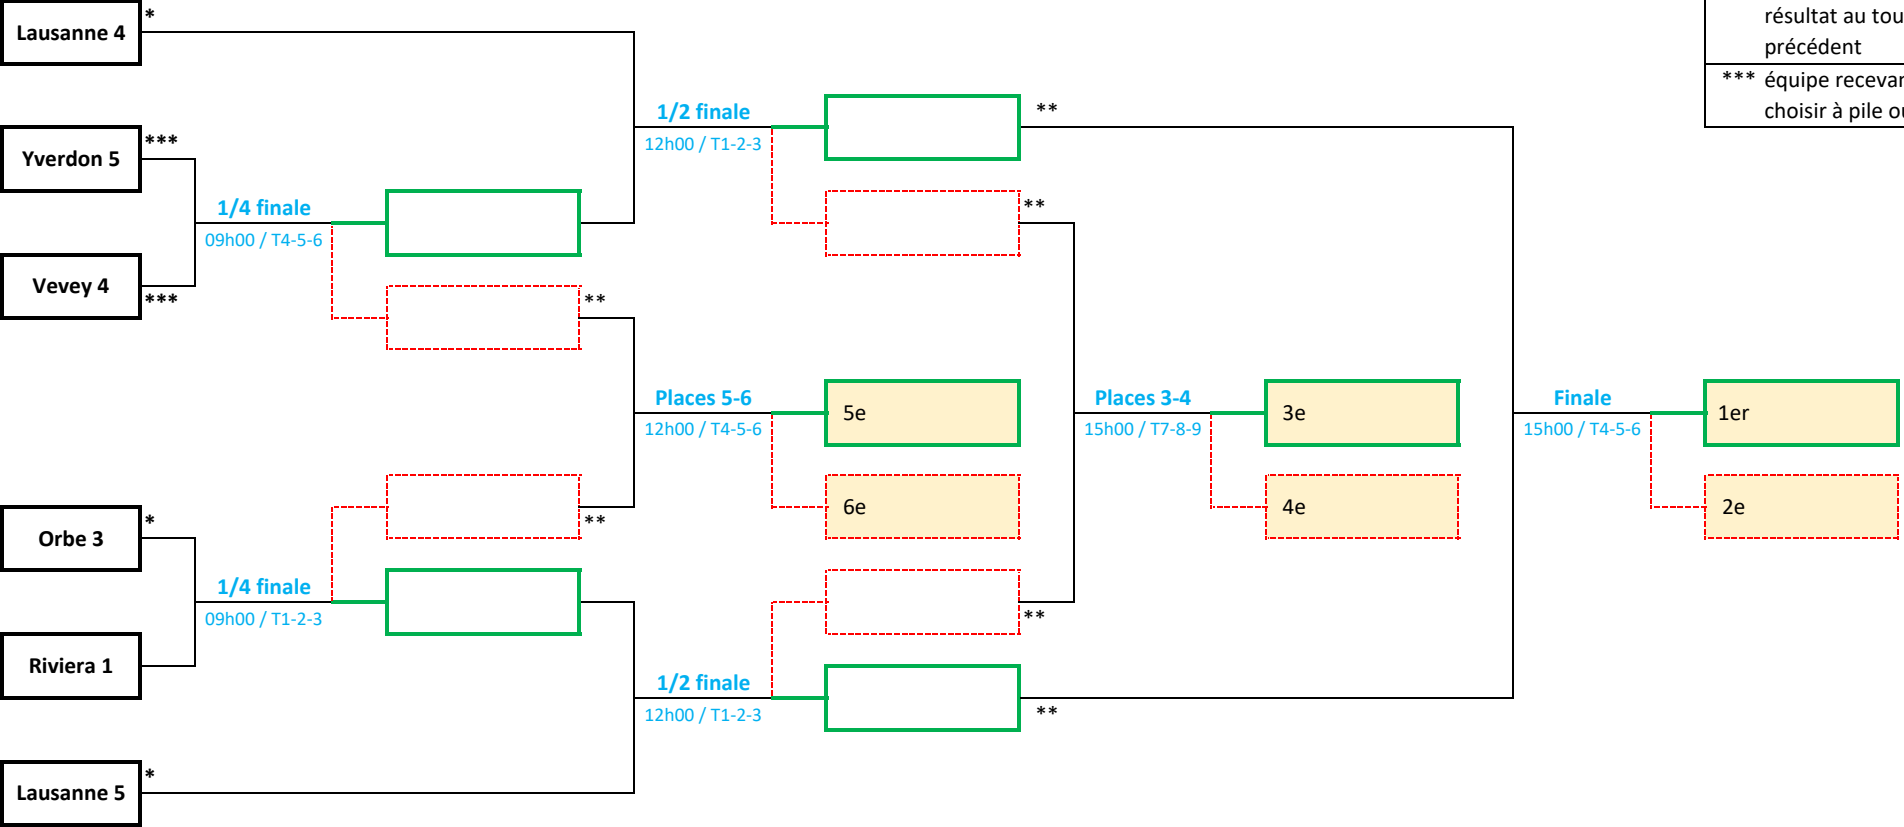

10h30 / T4-5-6

**

**

**

**

Places 3-4

13h30 / T7-8-9

Finale

15h00 / T1-2-3

* équipe recevante
** équipe recevante est celle ayant le meilleur résultat au tour précédent
*** équipe recevante à choisir à pile ou face

4e ligue

* équipe recevante
 ** celle ayant le meilleur résultat au tour précédent
 *** équipe recevante à choisir à pile ou face

5e ligue

Morges 4 *

Etagnières

Belmont *

Lausanne 6

* équipe recevante
** équipe recevante est celle ayant le meilleur résultat au tour précédent
*** équipe recevante à choisir à pile ou face