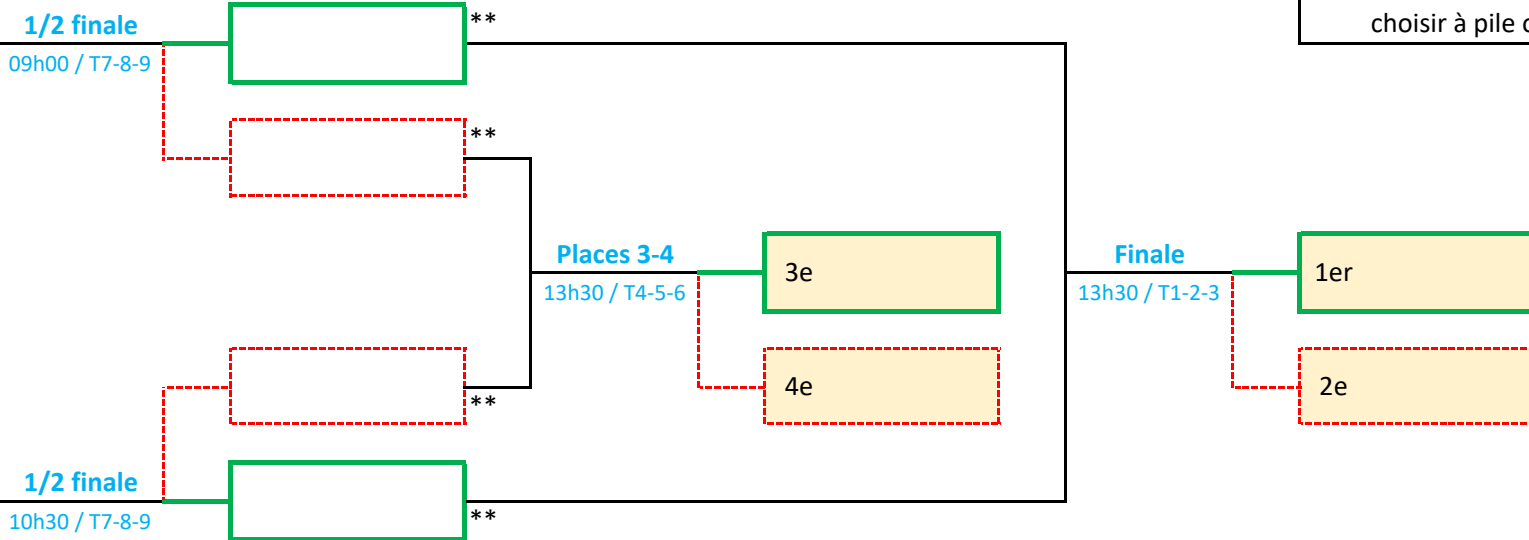

10h30 / T4-5-6

**

**

**

**

Places 3-4

13h30 / T7-8-9

Finale

15h00 / T1-2-3

* équipe recevante
** équipe recevante est celle ayant le meilleur résultat au tour précédent
*** équipe recevante à choisir à pile ou face

4e ligue

* équipe recevante
 ** celle ayant le meilleur résultat au tour précédent
 *** équipe recevante à choisir à pile ou face

5e ligue

Morges 4 *

Etagnières

Belmont *

Lausanne 6

* équipe recevante
** équipe recevante est celle ayant le meilleur résultat au tour précédent
*** équipe recevante à choisir à pile ou face